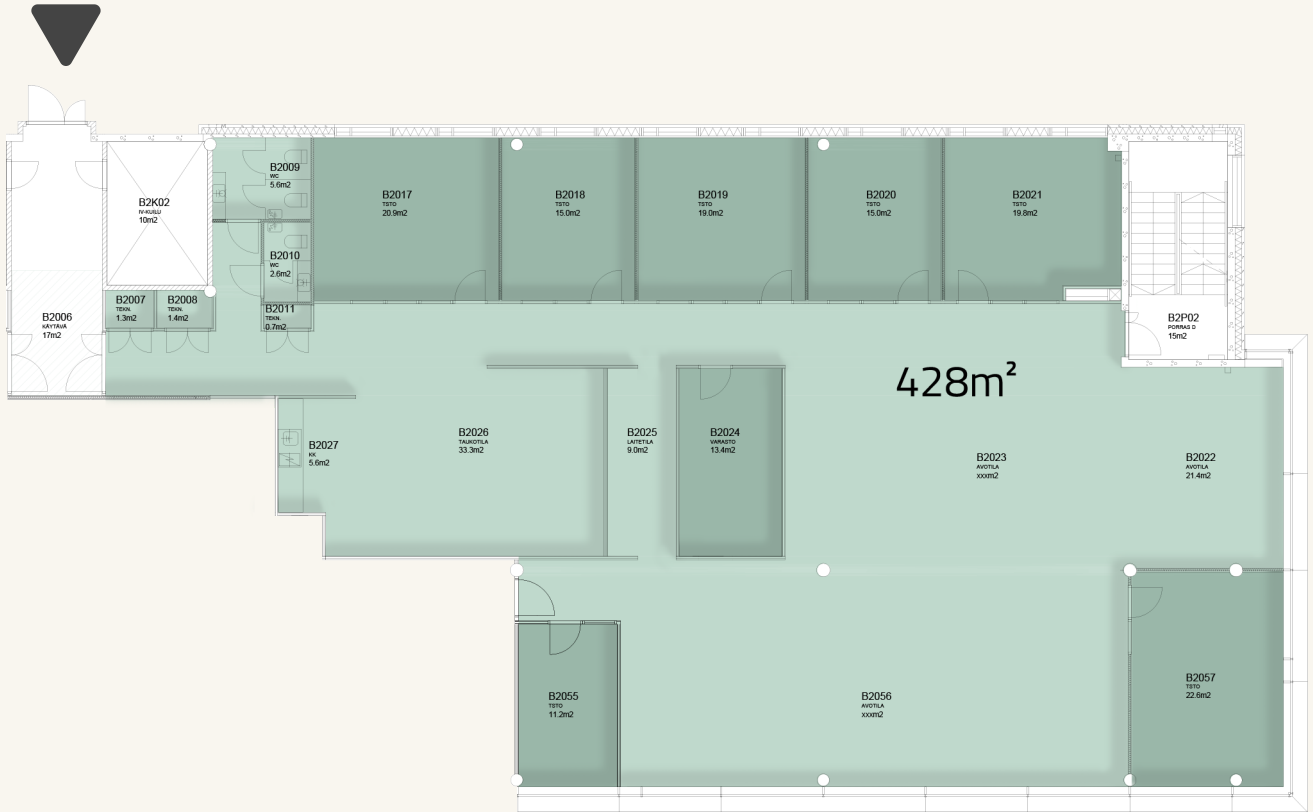

2. KERROS | 2ND FLOOR

428 M²

Lentoasemalle autolla
Airport by car
13 min

Keskustaan junalla
City centre by train
8 min

duetto park

Läkkisepäntie 23 00620 Helsinki
duettopark.fi

Duetto Parkin vuokrausta hoitaa